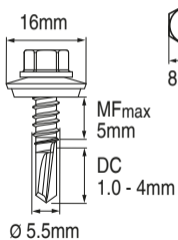

S-MD 51LS 5.5x32

2166412

Rostfrei / Inox / Stainless A2

2166455